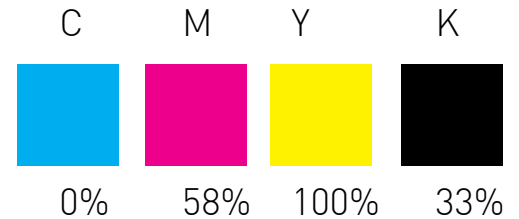

arquivo municipal de lisboa

MANUAL DE NORMAS

Universo cromático

arquivomunicipal de lisboa

Pantone 470 C

arquivomunicipal de lisboa

Black

50% Black