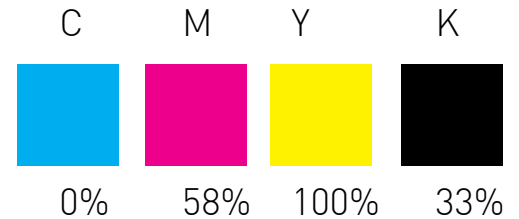

# Universo cromático

arquivomunicipal de lisboa

Pantone 470 C

arquivomunicipal de lisboa

Black

50% Black